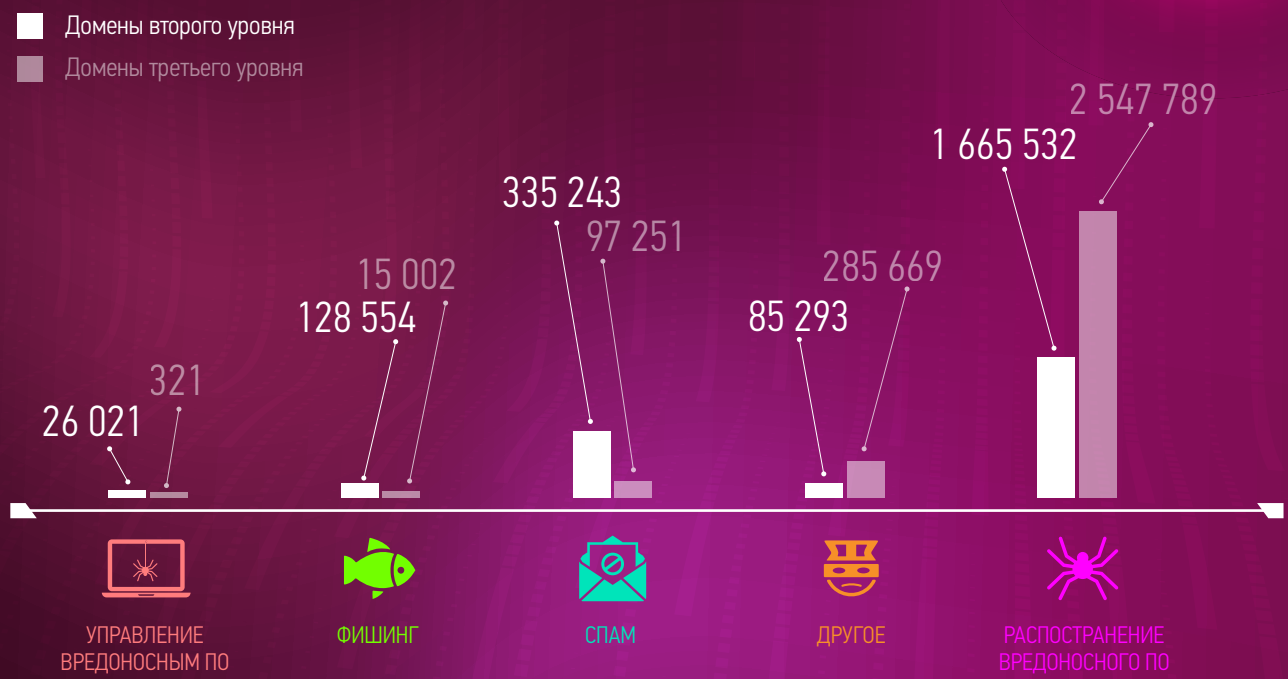

БАЗА ДАННЫХ ПРОЕКТА НЕТОСКОП

ДОМЕНОВ В БАЗЕ ПРОЕКТА НЕТОСПОП

ЗЛОВРЕДЫ В БАЗЕ ПРОЕКТА ПО КАТЕГОРИЯМ И УРОВНЯМ ДОМЕНОВ

НОВЫЕ ЗЛОВРЕДЫ ПО КАТЕГОРИЯМ

Отмечено более чем в одной категории