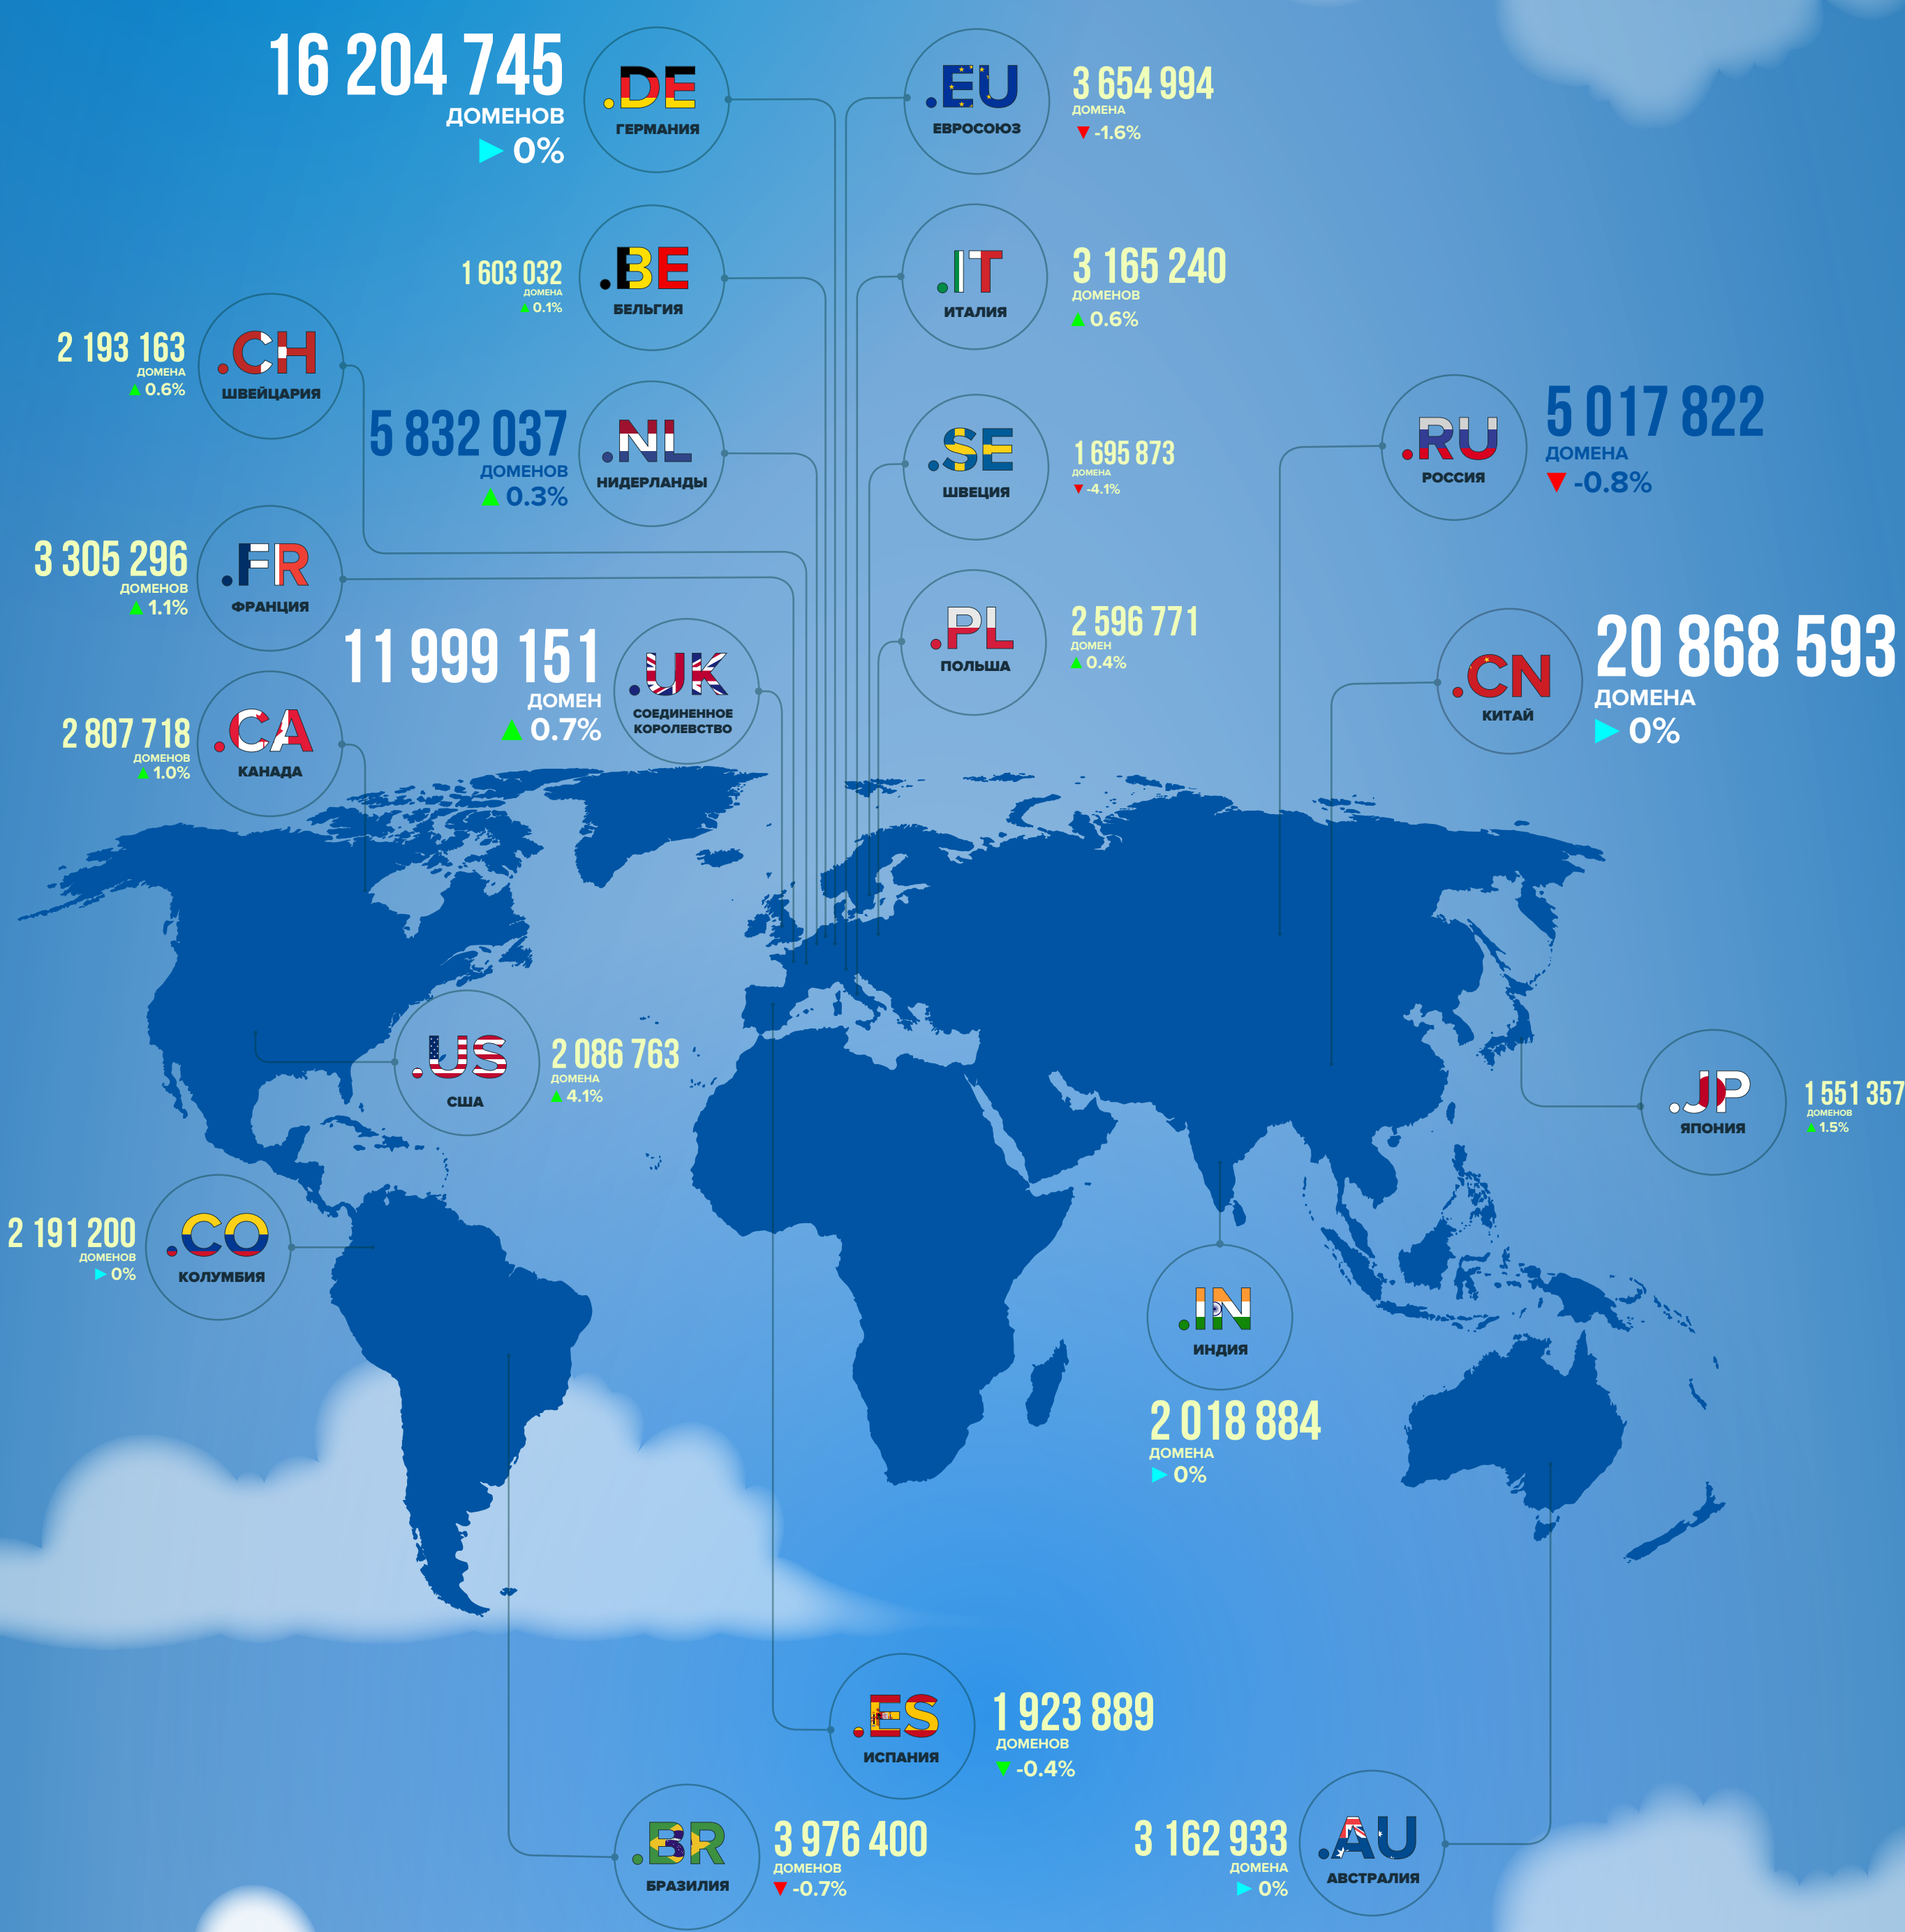

КООРДИНАЦИОННЫЙ ЦЕНТР
ДОМЕНОВ .RU/.RF

МИРОВАЯ ДОМЕННАЯ СТАТИСТИКА

IV КВАРТАЛ 2018

КРУПНЕЙШИЕ НАЦИОНАЛЬНЫЕ ДОМЕНЫ ccTLDs

ПО ИТОГАМ IV КВАРТАЛА 2018 ГОДА

ТОП-10 ДОМЕНОВ ВЕРХНЕГО УРОВНЯ gTLDs

ДЕЛЕГИРОВАННЫЕ ДОМЕНЫ ПО ИТОГАМ IV КВАРТАЛА 2018 ГОДА

ТОП-10 NEW gTLDs, ПОПУЛЯРНЫХ У РОССИЯН

ДЕЛЕГИРОВАННЫЕ ДОМЕНЫ ПО ИТОГАМ IV КВАРТАЛА 2018 ГОДА