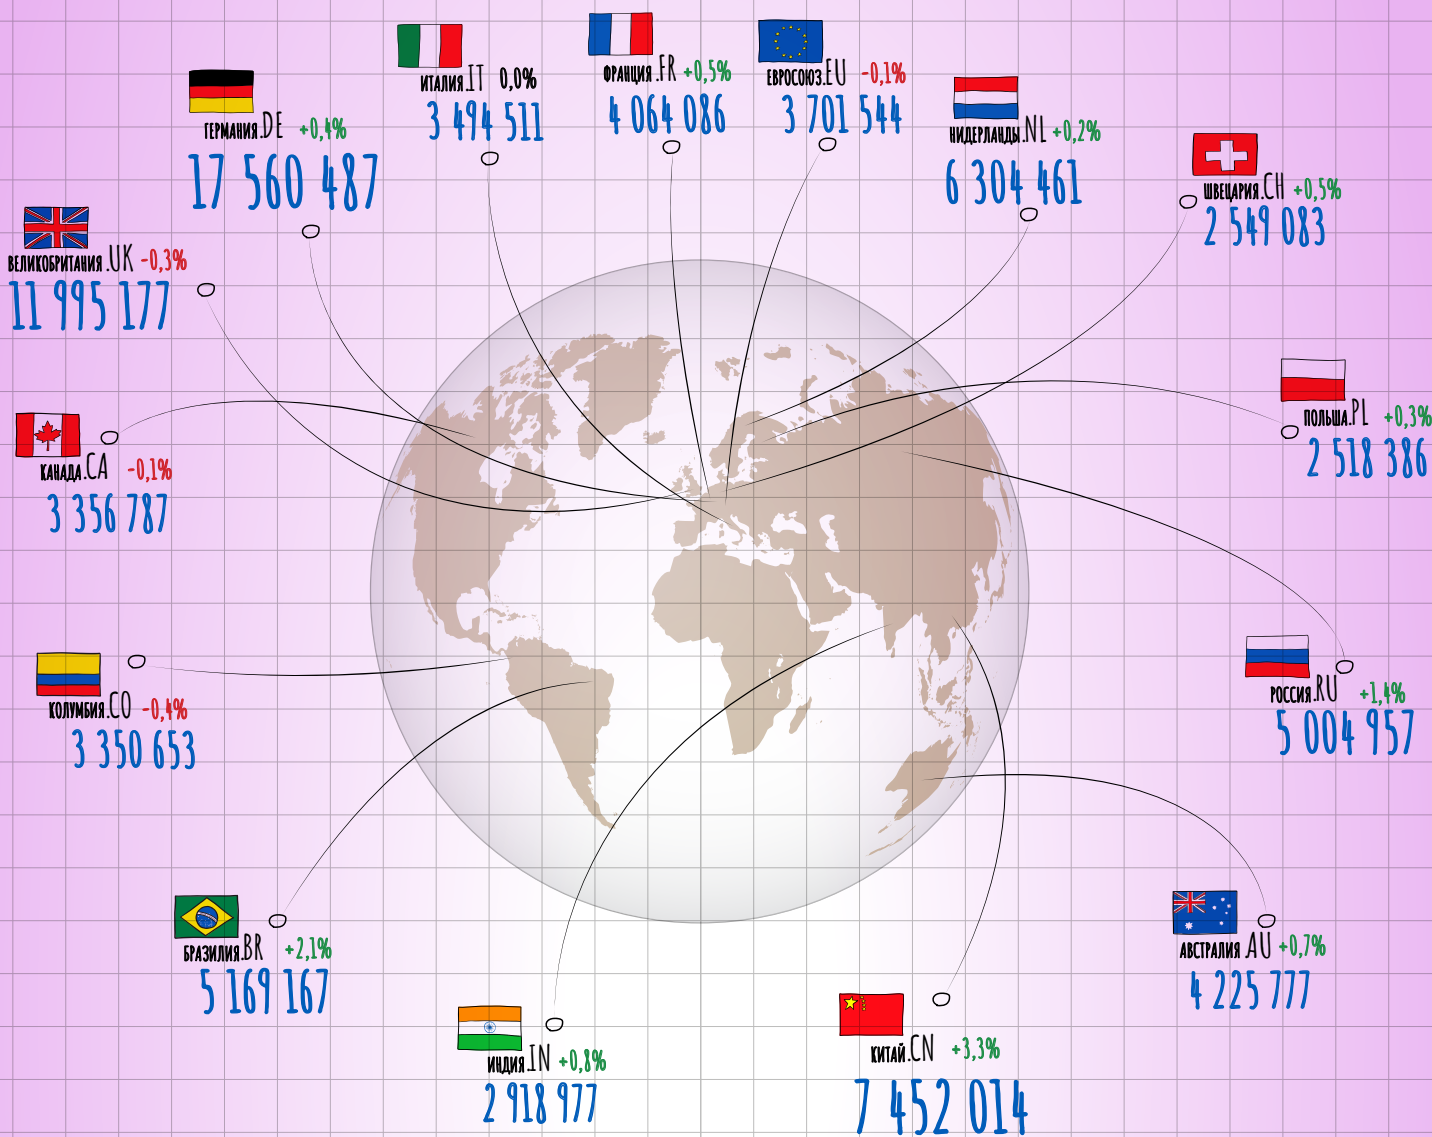

МИРОВАЯ ДОМЕННАЯ СТАТИСТИКА

2 КВАРТАЛ 2023 ГОДА

КООРДИНАЦИОННЫЙ ЦЕНТР
ДОМЕНОВ .RU/.RF

cctld.ru кц.рф

КРУПНЕЙШИЕ НАЦИОНАЛЬНЫЕ ДОМЕНЫ CCTLDs

ПО ИТОГАМ 2 КВАРТАЛА 2023 ГОДА

ТОП-10 ДОМЕНОВ ВЕРХНЕГО УРОВНЯ GTLDs

ДЕЛЕГИРОВАННЫЕ ДОМЕНЫ ПО ИТОГАМ 2 КВАРТАЛА 2023 ГОДА

ТОП-10 NEW GTLDs ПОПУЛЯРНЫХ У РОССИЯН

ДЕЛЕГИРОВАННЫЕ ДОМЕНЫ ПО ИТОГАМ 2 КВАРТАЛА 2023 ГОДА

В РОССИИ

В МИРЕ