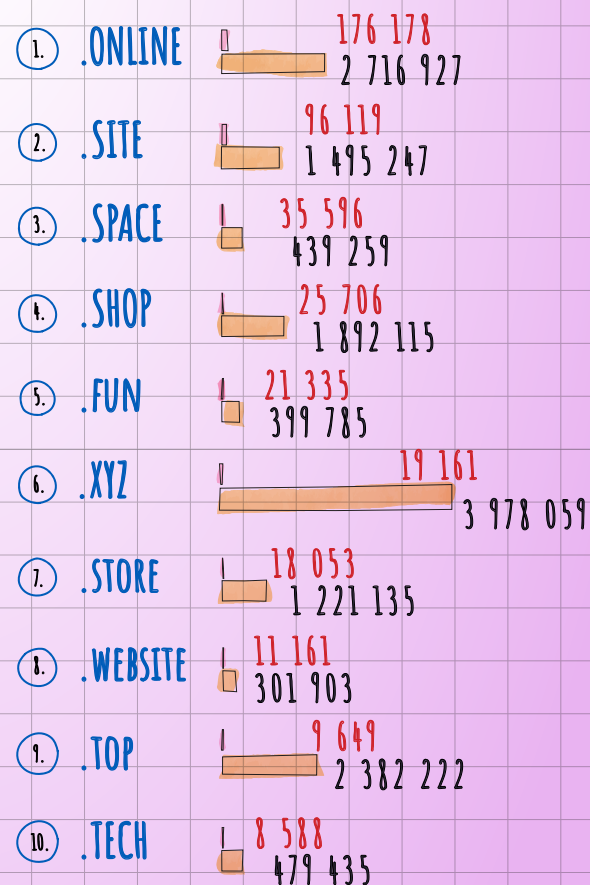

МИРОВАЯ ДОМЕННАЯ СТАТИСТИКА

2 КВАРТАЛ 2023 ГОДА

КООРДИНАЦИОННЫЙ ЦЕНТР
ДОМЕНОВ .RU/.RF

cctld.ru кц.рф

КРУПНЕЙШИЕ НАЦИОНАЛЬНЫЕ ДОМЕНЫ CCTLDs

ПО ИТОГАМ 2 КВАРТАЛА 2023 ГОДА

ТОП-10 ДОМЕНОВ ВЕРХНЕГО УРОВНЯ GTLDs

ДЕЛЕГИРОВАННЫЕ ДОМЕНЫ ПО ИТОГАМ 2 КВАРТАЛА 2023 ГОДА

ТОП-10 NEW GTLDs ПОПУЛЯРНЫХ У РОССИЯН

ДЕЛЕГИРОВАННЫЕ ДОМЕНЫ ПО ИТОГАМ 2 КВАРТАЛА 2023 ГОДА

В РОССИИ

В МИРЕ